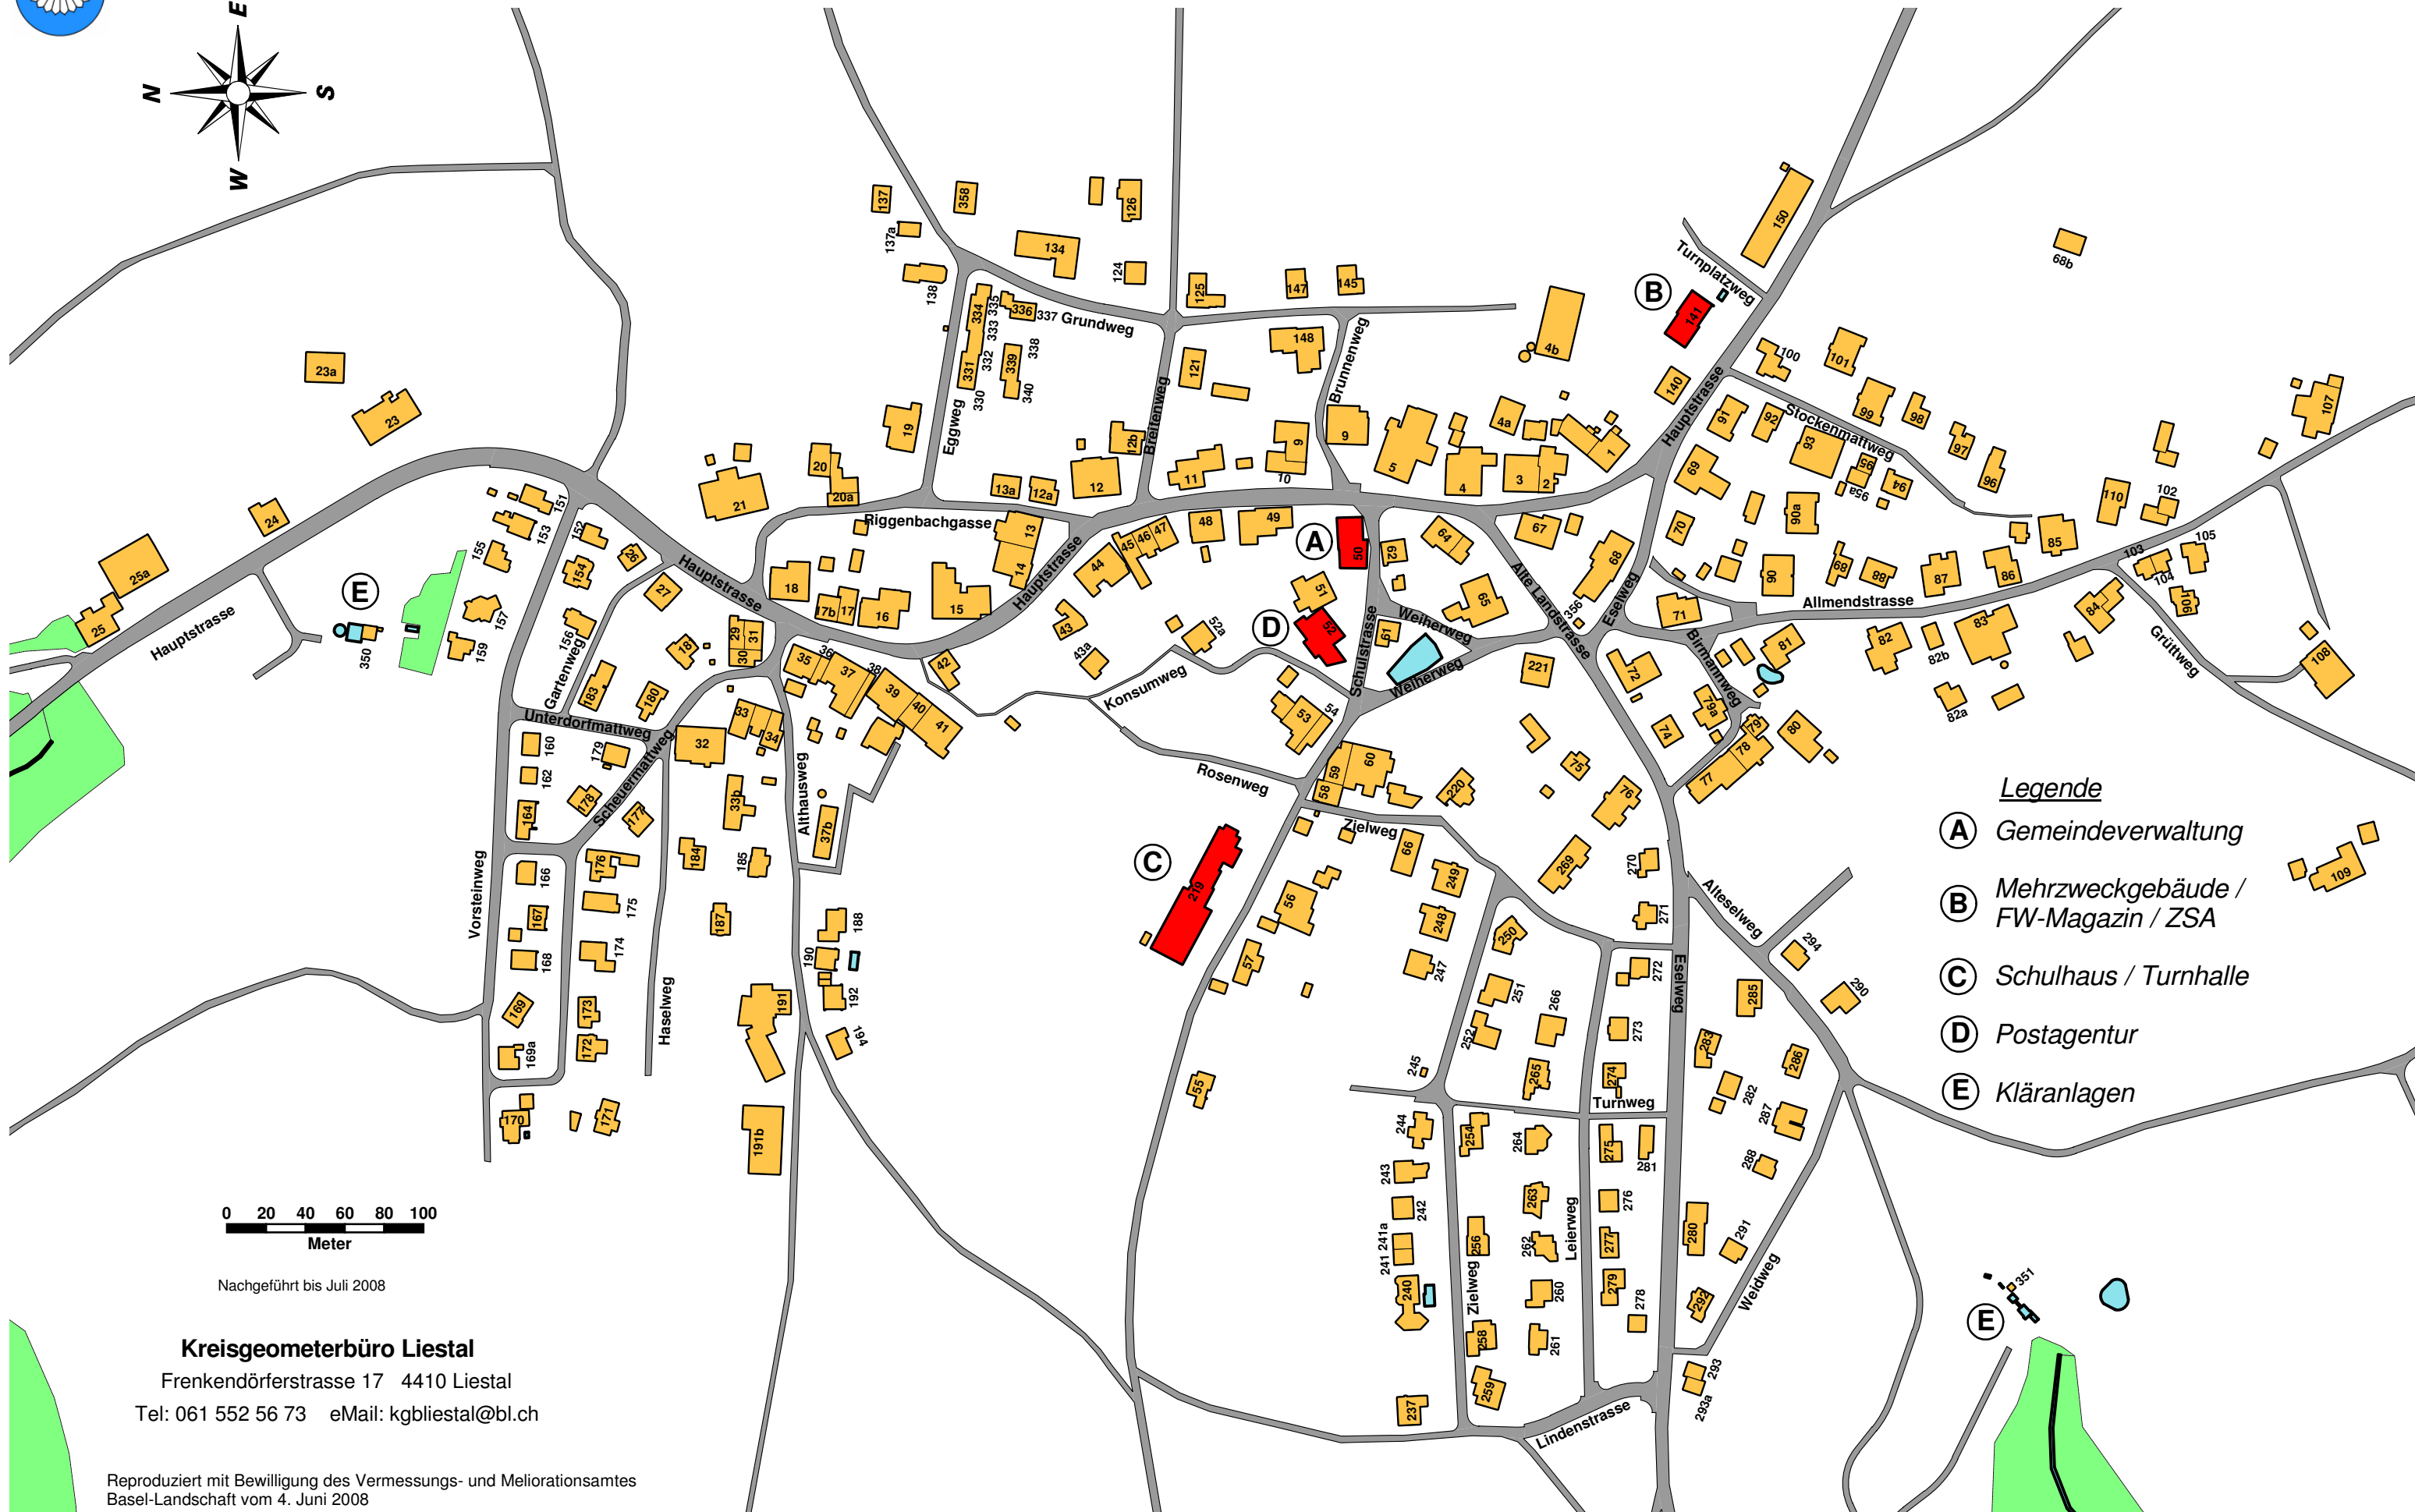

# ORTSPLAN GEMEINDE RÜNENBERG

### Legende

- (A)** Gemeindeverwaltung
- (B)** Mehrzweckgebäude / FW-Magazin / ZSA
- (C)** Schulhaus / Turnhalle
- (D)** Postagentur
- (E)** Kläranlagen

Nachgeführt bis Juli 2008

**Kreisgeometerbüro Liestal**